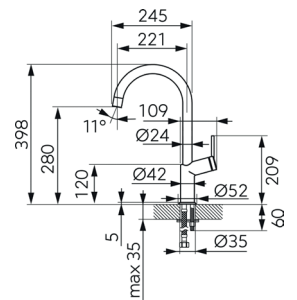

BCU4

Cumulus konyhai csaptelep

- kerámia szabályozó betét
- perlátor M22x1
- elforgatható kifolyócső
- flexibilis bekötőcső G3/8 - M10x1

BCU8

Cumulus konyhai csaptelep kihúzható zuhanyfejjel

- kerámia szabályozó betét
- perlátor M16,5x1
- elforgatható kifolyócső kihúzható
zuhanyfejjel
- flexibilis bekötőcső G3/8 - M8x1